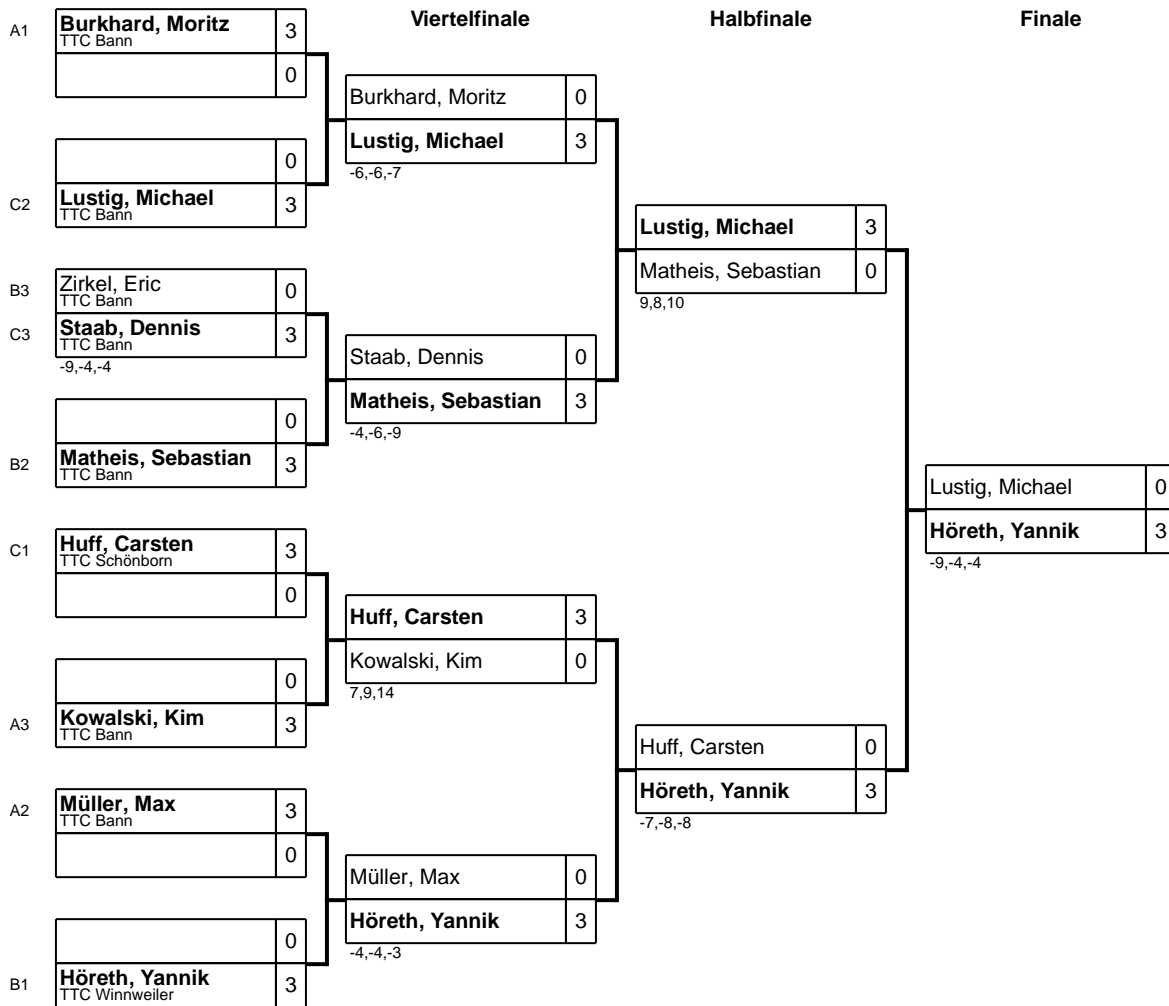

Bezirkseinzelsmeisterschaft Damen und Herren

Klasse: Herren Einzel 27.10.2024 Kaiserslautern

Bezirkseinzelsmeisterschaft Damen und Herren

Klasse: Herren Doppel 27.10.2024/ Kaiserslautern

Vorrunde

Gruppe: A

Platz	Name	SP	Spiele	Sätze	Bälle	1	2	3	4
0		0			0				
1	Höreth Yannik/Huff Carsten TTC Winweiler / TTC Schönborn	1	2 : 0	6 : 0 +6	66 : 33 33		3 : 0 4,5,9	3 : 0 4,4,7	
2	Staab Dennis/Kowalski Kim TTC Bann	2	1 : 1	3 : 3 0	51 : 45 6	0 : 3 -4,-5,-9		3 : 0 3,5,4	
3	Möbius Marinco/Kunz Bernd TSG Kaiserslautern	3	0 : 2	0 : 6 -6	27 : 66 -39	0 : 3 -4,-4,-7	0 : 3 -3,-5,-4		

Gruppe: B

Platz	Name	SP	Spiele	Sätze	Bälle	1	2	3	4
1	Matheis Sebastian/Burkhard Moritz TTC Bann	1	2 : 0	6 : 1 +5	81 : 62 19		3 : 1 9,10,-14,7	3 : 0 9,4,7	
2	Lustig Michael/Leikom Ivan TTC Bann	2	1 : 1	4 : 3 +1	76 : 71 5	1 : 3 -9,-10,14,-7		3 : 0 5,8,10	
3	Zirkel Eric/Müller Max TTC Bann	3	0 : 2	0 : 6 -6	43 : 67 -24	0 : 3 -9,-4,-7	0 : 3 -5,-8,-10